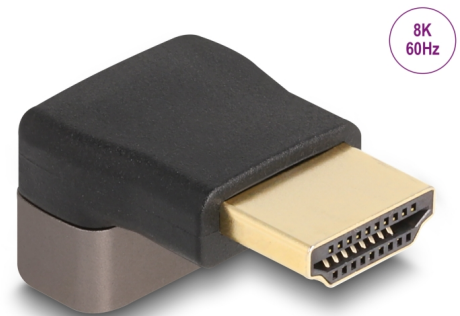

Delock Adaptateur HDMI mâle à femelle, 90° coudé vers le haut 8K 60 Hz, gris, métallique

Description

Avec cet adaptateur HDMI de Delock, la prise d'un appareil HDMI, comme un écran plat, peut être angulé à 90°. Cela facilite la connexion d'un câble HDMI si la prise HDMI existante est difficile d'accès.

N° produit 60083

EAN: 4043619600830

Pays d'origine: China

Emballage: Sac polyvalent à fermeture éclair

Détails techniques

- Connecteurs :
 - 1 x HDMI mâle
 - 1 x HDMI femelle
- Spécification High Speed HDMI with Ethernet (HEC)
- Angulé à 90° vers le haut
- Boîtier métallique
- Contacts plaqués or
- Résolution jusqu'à 7680 x 4320 @ 60 Hz (selon le système et le matériel connecté)
- Dimensions (LxlxH) : env. 30,1 x 20,8 x 15,4 mm
- Couleur : noir / gris

Interface

Connecteur 1:	1 x HDMI mâle
Connecteur 2:	1 x HDMI femelle

Technical characteristics

Maximum screen resolution:	7680 x 4320 @ 60 Hz
----------------------------	---------------------

Physical characteristics

Matériau du boîtier :	métal
Finition des broches:	plaquées or
Longueur:	30,1 mm
Width:	20,8 mm
Height:	15,4 mm
Couleur:	gris / noir