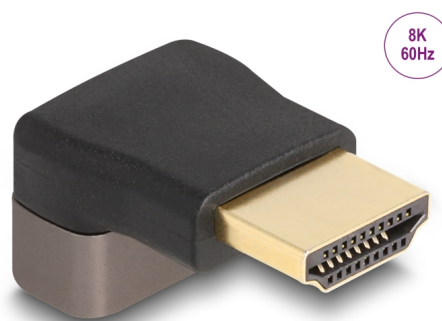

Delock Adaptador HDMI macho a hembra 90° acodado hacia arriba 8K 60 Hz gris metal

Descripción

Con este adaptador HDMI de Delock, el puerto de un dispositivo HDMI, como una pantalla plana, puede inclinarse 90°. Esto facilita la conexión de un cable HDMI si la toma HDMI existente es de difícil acceso.

Número de elemento 60083

EAN: 4043619600830

Pais de origen: China

Paquete: Bolsa de plástico con cremallera

Detalles técnicos

- Conectores:
 - 1 x HDMI macho
 - 1 x HDMI hembra
- Especificación High Speed HDMI with Ethernet (HEC)
- En ángulo de 90° hacia arriba
- Carcasa metálica
- Contactos bañados en oro
- Resolución máxima 7680 x 4320 @ 60 Hz (depende del sistema y del hardware conectado)
- Dimensiones (LxAxANxAL): aprox. 30,1 x 20,8 x 15,4 mm
- Color: negro / gris

Conector 1:	1 x HDMI macho
Conector 2 :	1 x HDMI hembra

Technical characteristics

Maximum screen resolution:	7680 x 4320 @ 60 Hz
----------------------------	---------------------

Physical characteristics

Material de la carcasa:	metal
Acabado de los pines:	chapado en oro
Longitud:	30,1 mm
Width:	20,8 mm
Height:	15,4 mm
Color:	gris / negro