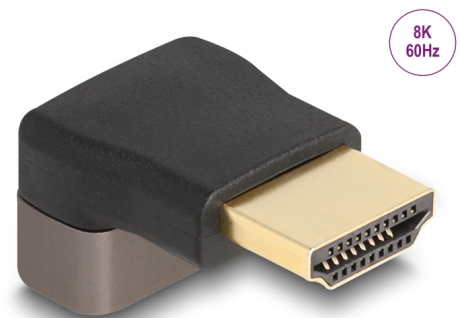

Delock HDMI Adapter Stecker zu Buchse 90° oben gewinkelt 8K 60 Hz grau Metall

Beschreibung

Mit diesem HDMI Adapter von Delock kann die Buchse eines HDMI Gerätes, wie z.B. eines Flachbildschirms, um 90° abgewinkelt werden. Somit kann ein HDMI Kabel problemlos angeschlossen werden, falls die bereits vorhandene HDMI Buchse nur schwer zugänglich ist.

Artikel-Nr. 60083

EAN: 4043619600830

Ursprungsland: China

Verpackung:
Wiederverschließbare
Tüte

Technische Daten

- Anschlüsse:
 - 1 x HDMI Stecker
 - 1 x HDMI Buchse
- High Speed HDMI with Ethernet (HEC) Spezifikation
- Gewinkelt 90° oben
- Metallgehäuse
- Kontakte goldbeschichtet
- Auflösung bis 7680 x 4320 @ 60 Hz (abhängig vom System und der angeschlossenen Hardware)
- Maße (LxBxH): ca. 30,1 x 20,8 x 15,4 mm
- Farbe: schwarz / grau

Anschluss 1:	1 x HDMI Stecker
Anschluss 2:	1 x HDMI Buchse

Technische Eigenschaften

Maximale Bildauflösung:	7680 x 4320 @ 60 Hz
-------------------------	---------------------

Physikalische Eigenschaften

Gehäusematerial:	Metall
Kontaktveredelung:	goldbeschichtet
Länge:	30,1 mm
Breite:	20,8 mm
Höhe:	15,4 mm
Farbe:	grau / schwarz