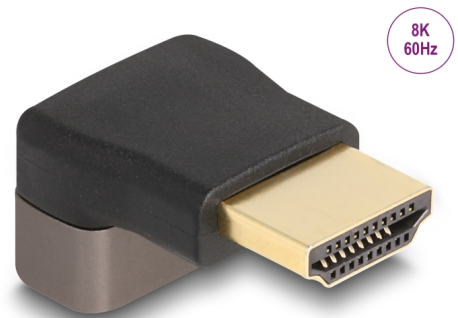

# Delock Adaptér HDMI, ze zástrčky na zásuvku, 90° pravoúhlý nahoru 8K 60 Hz, šedá kovová

## Popis

S tímto adaptérem rozhraní HDMI značky Delock lze port zařízení HDMI, jako například plochého monitoru, zalomit o 90°. To umožňuje snadné připojení kabelu HDMI v případě, že je stávající zásuvka HDMI obtížně přístupná.

## Technické detaily

- Konektor:
  - 1 x HDMI samec
  - 1 x HDMI samice
- High Speed HDMI with Ethernet (HEC) specifikace
- Úhlový, 90°, nahoru
- Kovová skříňka
- Pozlacené kontakty
- Rozlišení až 7680 x 4320 @ 60 Hz (v závislosti na systému a připojeném hardware)
- Rozměry (DxŠxV): cca. 30,1 x 20,8 x 15,4 mm
- Barva: černá / šedá

## Physical characteristics

Materiál pouzdra:	kov
Pin s povrchovou úpravou:	pozlacen
Délka:	30,1 mm
Width:	20,8 mm
Height:	15,4 mm
Barva:	šedá / černá