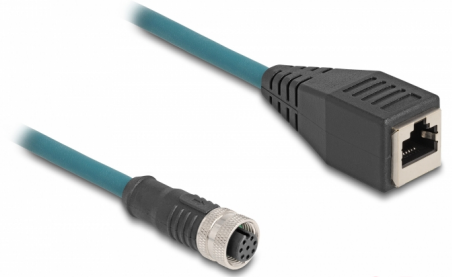

Delock M12 Kabel adaptera A-kodiran 8 pinski ženski na RJ45 ženski 50 cm

Opis

Ovaj industrijski Ethernet kabel tvrtke Delock može se koristiti za spajanje raznih komponenti na M12 spojnike, npr. za strojno upravljanje ili automatski rad.

0,5 m

Predmet br. 60068

EAN: 4043619600687

Zemlja podrijetla: China

Pakiranje: Plastična vrećica sa zip zatvaračem

Tehnički podaci

- Priključak:
 - 1 x M12 ženski 8 zatični A-kodiran
 - 1 x RJ45 ženski
- Cat.6A tehnički podaci
- Presjek kabela: 26 AWG
- Materijal:
 - M12 konektori: TPU
 - RJ45 konektori: PVC
 - Plaćta kabela: PU
- Promjer kabela: oko 6,2 mm
- Radni napon: maks 30 V
- Struja: maks. 2 A
- Radna temperatura: -25 °C ~ 80 °C
- Stupanj zaštite: IP67 (M12)
- Boja: crno
- Duljina: oko 50 cm

Preuvjeti sustava

- Slobodan M12 muški priključak
- Slobodan RJ45 muški priključak

Sadržaj pakiranja

- Adapterski kabel

Slike

General

Tehnički podaci:	Cat. 5e
------------------	---------

Interface

Priključak 1:	1 x M12 ženski A-kodiran 8 zatični
Priključak 2:	1 x RJ45 ženski

Technical characteristics

Operating voltage:	30 V
Radna temperatura:	-25 °C ~ 80 °C
Current consumption:	2 A

Physical characteristics