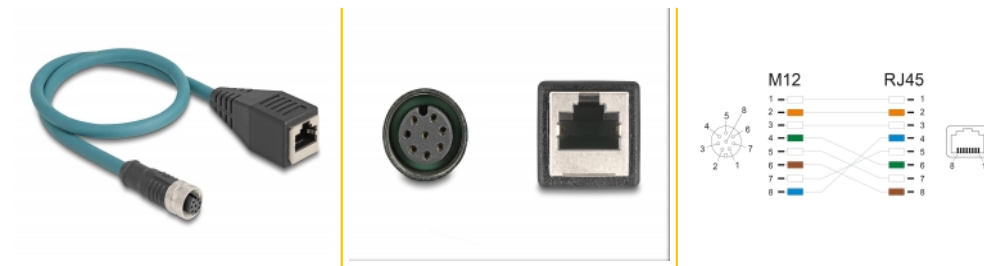

Delock M12 Kabel adaptera A-kodiran 8 pinski ženski na RJ45 ženski 50 cm

Opis

Ovaj industrijski Ethernet kabel tvrtke Delock može se koristiti za spajanje raznih komponenti na M12 spojnike, npr. za strojno upravljanje ili automatski rad.

0,5 m

Predmet br. 60068

EAN: 4043619600687

Zemlja podrijetla: China

Pakiranje: Plastična vrećica sa zip zatvaračem

Tehnički podaci

- Priključak:
 - 1 x M12 ženski 8 zatični A-kodiran
 - 1 x RJ45 ženski
- Cat.6A tehnički podaci
- Presjek kabela: 26 AWG
- Materijal:
 - M12 konektori: TPU
 - RJ45 konektori: PVC
 - Plaćta kabela: PU
- Promjer kabela: oko 6,2 mm
- Radni napon: maks 30 V
- Struja: maks. 2 A
- Radna temperatura: -25 °C ~ 80 °C
- Stupanj zaštite: IP67 (M12)
- Boja: crno
- Duljina: oko 50 cm

Preuvjeti sustava

- Slobodan M12 muški priključak
- Slobodan RJ45 muški priključak

Sadržaj pakiranja

- Adapterski kabel

Slike

General

Tehnički podaci:	Cat. 5e
------------------	---------

Interface

Priključak 1:	1 x M12 ženski A-kodiran 8 zatični
Priključak 2:	1 x RJ45 ženski

Technical characteristics

Operating voltage:	30 V
Radna temperatura:	-25 °C ~ 80 °C
Current consumption:	2 A

Physical characteristics