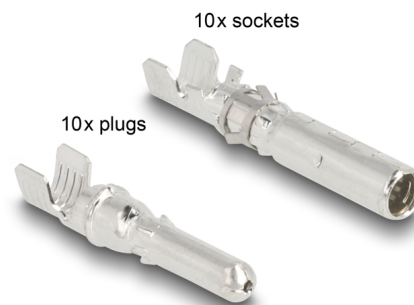

Delock DL4 Solar tűs csatlakozó krimpelésre csatlakozókhoz és foglalatokhoz 20 db.

Leírás

Ezek a Delock DL4 Solar tűs csatlakozók krimpeléshez használhatók (akár helyettesítő csatlakozókként) olyan napelemes konnektorok csatlakozóihoz és foglalatjaihoz, melyeknek 4 mm²-es a kábel keresztmetszetük.

Tételszám 60058

EAN: 4043619600588

Származási hely: China

Csomag: Zárható műanyag tasak

Műszaki adatok

- Csatlakozó: 1 x DL4 tűs csatlakozó krimpelésre csatlakozókhoz / foglalatokhoz
- A kábel középső szakasza: kb. 4 mm²
- MC4, TS4, QC4-kompatibilis
- Működési hőmérséklet: -40 °C ~ 90 °C
- Feszültség: max. 1000 V
- Méretek (H x M):
apa kb. 2,9 x 0,5 cm
anya kb. 3,3 x 0,5 cm

Rendszerkövetelmények

- Egy napelemes csatlakozó vagy napelemes foglalat

A csomag tartalma

- 10 x DL4 napelemes tű kapcsolat csatlakozókhoz
- 10 x DL4 napelemes tű kapcsolat foglalatokhoz

Képek