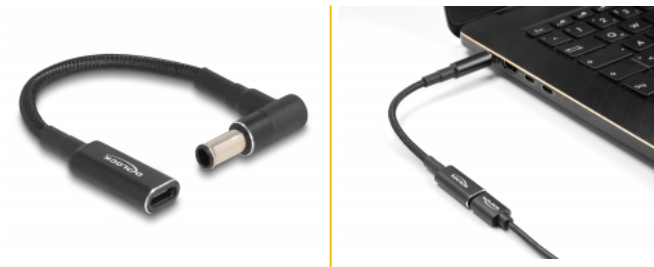

Απαιτήσεις συστήματος

- Μια ελεύθερη θηλυκή θύρα Sony 6,0 x 4,3 χιλ.
- Καλώδιο φόρτισης USB Type-C™
- Παροχή ενέργειας USB-PD ελάχιστο 60 W (19,5 V / 3 A)

Περιεχόμενα συσκευασίας

- Καλώδιο αντάπτορα USB-C™ προς Sony

Εικόνες