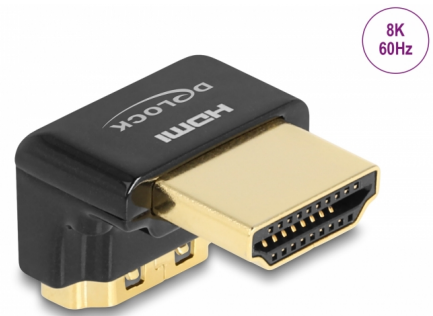

Delock Adaptér HDMI, ze zástrčky na zásuvku, 90° pravoúhlý dolů 8K 60 Hz, kovový

Popis

S tímto adaptérem rozhraní HDMI značky Delock lze port zařízení HDMI, jako například plochého monitoru, zalomit o 90°. To umožňuje snadné připojení kabelu HDMI v případě, že je stávající zásuvka HDMI obtížně přístupná.

Číslo produktu 60016

EAN: 4043619600168

Země původu: China

Balení: Plastová taška se zipem

Technické detaily

- Konektor:
 - 1 x HDMI samec
 - 1 x HDMI samice pravoúhlý
- High Speed HDMI with Ethernet (HEC) specifikace
- Úhlový, 90°, dolů
- Kovová skříňka
- Pozlacené kontakty
- Rozlišení až 7680 x 4320 @ 60 Hz (v závislosti na systému a připojeném hardware)
- Rozměry (DxŠxV): cca. 22 x 18 x 15 mm
- Barva: černá

Systémové požadavky

- Volné připojení HDMI

Obsah balení

- HDMI adaptér

Příslušenství

Interface

| | |
|-------------|-------------------|
| Konektor 1: | 1 x HDMI-A samec |
| Konektor 2: | 1 x HDMI-A samice |

Technical characteristics

| | |
|----------------------------|---|
| Maximum screen resolution: | 7680 x 4320 @ 60 Hz 3840 x 2160 @ 144 Hz |
|----------------------------|---|

Physical characteristics

| | |
|---------|-------|
| Délka: | 22 mm |
| Width: | 18 mm |
| Height: | 15 mm |
| Barva: | černá |