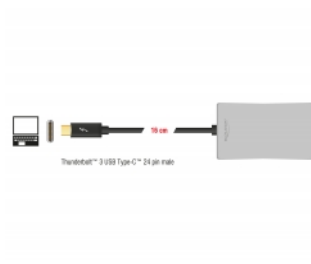

Delock Φορητός εξωτερικός σκληρός δίσκος Thunderbolt™ 3 960 GB SSD M.2 PCIe NVMe

Περιγραφή

Αυτός ο φορητός εξωτερικός δίσκος SSD της Delock μπορεί να συνδεθεί σε ένα PC ή ένα laptop μέσω της διεπαφής Thunderbolt™ 3. Εξαιτίας των μικρών του διαστάσεων, ο δίσκος SSD είναι κατάλληλος για χρήση ακόμα και όταν δε βρίσκεστε στο σπίτι. Η υψηλή ταχύτητα ανάγνωσης και εγγραφής υποστηρίζει γρήγορη μετάδοση δεδομένων ακόμα και για μεγάλη ποσότητα δεδομένων, κυρίως φωτογραφίες ή βίντεο. Το υψηλής ανθεκτικότητας μεταλλικό περίβλημα με τα πτερύγια ανεμισμού στις πλευρές βεβαιώνει τη μέγιστη καλύτερη θερμοκρασία της μνήμης.

[Delock Thunderbolt™ 3 SSD \(Video\)](#)

Αρ. προϊόντος 54061

EAN: 4043619540617

Χώρα προέλευσης:
Taiwan, Republic of
China

Συσκευασία: Retail Box

Προδιαγραφές

- Συνδετήρας: 1 x Thunderbolt™ 3 USB Type-C™ 24 ακίδων, θηλυκή
- Χωρητικότητα: 960 GB
- Διεπαφή: PCIe Rev. 3.0
- Μέγιστη ταχύτητα ανάγνωσης: 2800 MB/s
- Μέγιστη ταχύτητα εγγραφής: 2300 MB/s
- MTBF: 2.000.000 ώρες
- Τύπος Flash: MLC
- Μέγιστος χρόνος κύκλου εγγραφής: 3000
- Θερμοκρασία φύλαξης: 5 °C ~ 35 °C
- Θερμοκρασία λειτουργίας: 5 °C ~ 35 °C
- 1 x Ένδειξη LED
- Τροφοδοσία διαύλου Thunderbolt™ 3
- Παθητική ψύξη της μνήμης μέσω του μεταλλικού περιβλήματος με τα ενσωματωμένα πτερύγια ανεμισμού
- Διαστάσεις (ΜxΠxΥ): περ. 108 x 65 x 14 mm
- Μήκος καλωδίου χωρίς το σύνδεσμο: περ. 16 cm
- Χρώμα: ασημί

- Thunderbolt™ 3 SSD
- Υφασμάτινη τσάντα μεταφοράς
- Εγχειρίδιο χρήστη

Εικόνες

Interface

σύνδεσμος :	1 x Thunderbolt™ 3 USB Type-C™ 24 ακίδων, θηλυκή
-------------	--

Technical characteristics

Storage temperature:	5 °C ~ 35 °C
Read:	2800 MB/s
MTBF:	2.000.000 hours
Interface:	PCI Express
Write:	2300 MB/s
Capacity:	960 GB

Physical characteristics

Μήκος:	108 mm
Width:	65 mm
Height:	14 mm