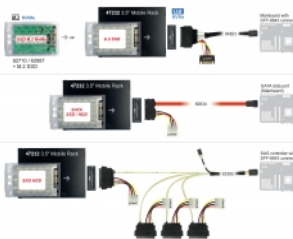

Systemkrav

- Linux Kernel 3.19 eller högre
- Windows 7/7-64/8.1/8.1-64/10/10-64/11
- Windows Server 2016
- Dator med ett ledigt 3.5" tums monteringsutrymme
- En ledig U.2-port eller
- En ledig SATA / SAS-port

Paketets innehåll

- 3.5" mobilt rack
- 2.5" mobilställ med inre fack
- 2 x nycklar
- 6 x skruvar för stället
- 4 x skruvar för hårddisken
- Bruksanvisning

Bilder