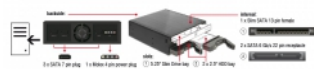

Tételszám 47230

EAN: 4043619472307

Származási hely: China

Csomag: Retail Box

Műszaki adatok

- 5.25" bővítőhelyre szerelhető
- Csatlakozó:
belül:
1 x Slim SATA 13 érintkezős hüvely
2 x 22 érintkezős SATA 6 Gb/s hüvely
hátlap:
3 x SATA 7 érintkezős dugó
1 x 4 tűs Molex-tápcsatlakozó
- 2.5"-es SATA HDD / SSD meghajtóhoz való:
Lefeljebb 12,5 mm magasságú HDD
Lefeljebb 6 Gb/s adatátviteli sebességű SATA HDD / SSD-hez alkalmas
5 V HDD / SSD támogatása
- Akár 6 Gb/s sebességű adatátvitel
- Mobil beépítő keret kulcsos reteszeléssel a 2.5"-os meghajtó nyíláshoz
- 2 x LED jelzőfény a tápfeszültség és elérés jelzéséhez
- 1 db hűtőventillátor a hátoldalon 40 mm x 40 mm x 10 mm
- Méretek (H x Sz x M): kb. 149,7 x 146,2 x 42,2 mm

- Hot Swap
- Operációs rendszertől független, illesztőprogram telepítése nem szükséges

Rendszerkövetelmények

- PC 1 db szabad 5.25"-es bővíthellyel
- 3 szabad SATA porttal rendelkező számítógép
- Tápegység egy szabad 4 érintkezős SATA tápcsatlakozóval
- 3 db SATA adatkábel

A csomag tartalma

- Mobil keret
- 2 db kulcs
- 12 x-as csavar
- Használati utasítás

Képek

General

Formatényező:	5.25"
Suitable for data medium:	Höhe bis 12,5 mm 2.5" SSD vagy HDD 5.25"

Technical characteristics