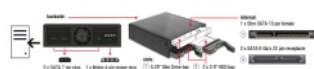

Delock 5.25" Rack mobil pentru Drive Slim 1 x 5.25" + 2 x 2.5" HDD / SSD SATA

Descriere scurta

Acest rack mobil de la Delock poate fi instalat într-un locaș liber de 5.25" al unui PC. O unitate subțire și două discuri HD SATA de 2.5" pot fi montate pe cadru. Funcția de schimbare rapidă permite schimbul unității HDD în timpul funcționării.

Nr. 47230

EAN: 4043619472307

Țara de origine: China

Pachet: Retail Box

Detalii tehnice

- Se potrivește într-un locaș de 5.25"
- Conectori:
interior:
1 x Slim SATA, 13 pini, mamă
2 x SATA 6 Gb/s, 22 pini, mamă
Parte din spate:
3 x SATA, 7 pini, tată
1 x fișă de alimentare Molex cu 4 pini
- Adecvat pentru hard diskuri/unități SSD SATA de 2.5":
Înălțime hard disk de până la 12,5 mm
Hard disk / unitate SSD SATA de până la 6 Gb/s
acceptă hard diskuri / unități SSD de 5 V
- Rată de transfer a datelor de până la 6 Gb/s
- Rack mobil cu cheie de blocare pentru locașe de 2.5"
- 2 x indicatoare LED pentru alimentare și acces
- 1 x ventilator 40 x 40 mm x 10 mm pe partea din spate
- Dimensiunii (LxIxÎ): aprox. 149,7 x 146,2 x 42,2 mm
- Înlocuire la cald
- Independent de SO, nu este necesară instalarea de drivere

Cerinte de sistem

- PC cu un compartiment de 5.25" liber
- PC cu 3 porturi SATA libere
- Alimentare cu un conector de alimentare liber cu 4 pini
- 3 cablu SATA de date

Pachetul contine

- Rack mobil
- 2 cheie
- 12 x șuruburi
- Manual de utilizare

Imagini

General

Formă:	5.25"
Suitable for data medium:	Höhe bis 12,5 mm 2.5" SSD sau HDD 5.25"

Technical characteristics

Data transfer rate:	6 Gb/s
---------------------	--------

Physical characteristics

Material carcasă:	Aluminiu
Lungime:	149,70 mm
Width:	146,20 mm
Height:	42,20 mm
Colour:	negru