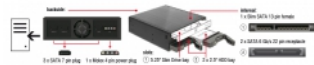

Delock Mobile Rack 5.25" pour 1 Slim Drive 5.25" + 2 SATA HDD / SSD 2.5"

Description

Ce rack mobile de Delock peut être installé sur une baie disponible 5.25" d'un PC. Un Slim Drive et deux disques durs SATA 2.5" peuvent être montés au châssis. La fonction de permutation rapide permet l'échange du drive de disque dur pendant les opérations.

N° produit 47230

EAN: 4043619472307

Pays d'origine: China

Emballage: Retail Box

Détails techniques

- Tient dans une baie 5.25"
- Connecteurs :
 - Intérieur :
 - 1 x Slim SATA 13 broches femelle
 - 2 x SATA 6 Gb/s à 22 broches femelle
 - arrière :
 - 3 x SATA 7 broches mâle
 - 1 x Fiche d'alimentation à 4 broches mâle Molex
- Convient à 2.5" SATA HDD / SSD :
 - Disques durs jusqu'à 12,5 mm de hauteur
 - SATA HDD / SSD jusqu'à 6 Gb/s
 - supporte 5 V DD / SSD
- Débit de données jusqu'à 6 Gb/s
- Rack mobile avec verrouillage de clé pour les deux baies 2.5"
- 2 x Indicateur LED pour l'alimentation et l'accès
- 1 ventilateur 40 x 40 mm x 10 mm à l'arrière
- Dimensions (LxlxH) : env. 149,7 x 146,2 x 42,2 mm
- Hot Swap
- Indépendant du système d'exploitation, pas besoin d'installer un pilote

Configuration système requise

- PC avec une baie 5.25" disponible
- PC avec 3 ports SATA disponibles
- Alimentation avec 1 connecteur d'alimentation à 4 broches libre
- 3 câble de données SATA

Contenu de l'emballage

- Rack mobile
- 2 x clé
- 12 x vis
- Mode d'emploi

Image

General

Facteur de forme :	5.25"
Suitable for data medium:	Höhe bis 12,5 mm 2.5" SSD ou HDD 5.25"

Technical characteristics

Débit de données:	6 Gb/s
-------------------	--------