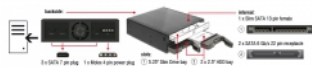

Delock 5.25" Mobilní rámeček pro 1 x 5.25" Slim Drive + 2 x 2.5" SATA HDD / SSD

Popis

Tento mobilní rámeček od Delocku může být nainstalován do volné 5.25" pozice vašeho PC. Do rámečku mohou být namontovány slim drive a dva 2.5" SATA hard disky. Funkce výměny hot swap umožňuje výměnu jednotky pevného disku během provozu.

Číslo produktu 47230

EAN: 4043619472307

Země původu: China

Balení: Kartonová krabice

Technické detaily

- Určeno pro 5.25" pozici
- Konektor:
 - vnitřní:
 - 1 x Slim SATA 13 pin samice
 - 2 x SATA 6 Gb/s 22 pin samice
 - zadní:
 - 3 x SATA 7 pin samec
 - 1 x Molex 4 pin napájení samec
- Vhodné pro 2.5" SATA HDD / SSD:
 - výška HDD do 12,5 mm
 - SATA HDD / SSD až do 6 Gb/s
 - podporuje 5 V HDD / SSD
- Rychlost přenosu dat až 6 Gb/s
- Mobilní rámeček se zámkem na klíč pro 2.5" pozici
- 2 x LED indikující napájení a přístup
- 1 x ventilátor 40 x 40 mm x 10 mm na zadní straně
- Rozměry (DxŠxV): cca. 149,7 x 146,2 x 42,2 mm
- Hot Swap
- Nezávislé na operačním systému, nevyžaduje instalaci žádných ovladačů

Systémové požadavky

- PC s volnou 5.25" pozicí
- PC se 3 volnými SATA porty
- Napájení s jedním volným 4 pinovým napájecím konektorem
- 3 SATA datové kabely

Obsah balení

- Mobilní rámeček
- 2 x klíč
- 12 x Šroubky
- Uživatelská příručka

Příslušenství

General

Provedení:	5.25"
Suitable for data medium:	Höhe bis 12,5 mm 2.5" SSD nebo HDD 5.25"

Technical characteristics

Rychlost přenosu dat:	6 Gb/s
-----------------------	--------

Physical characteristics