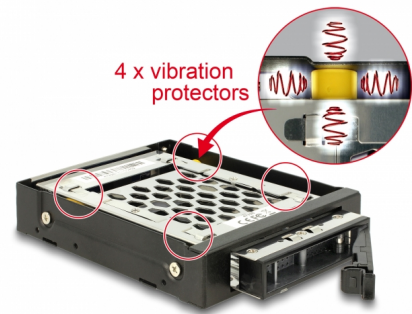

Delock 3.5"-os mobil rack 1 db 2.5"-os SATA / SAS HDD / SSD számára rezgés elleni védelemmel

Leírás

Ez a tömör fémből készült Delock mobil rack a számítógép egyik szabad 3.5"-os bővítőhelyére telepíthető, és a beépített gumisúlytárcsáknak köszönhetően 360 fokos védelmet nyújt a vízszintes és függőleges rezgésekkel szemben. A keretbe egy 2.5"-os SATA- vagy SAS-merevlemez telepíthető. A SAS-merevlemezrel történő működtetéshez SAS-vezérlő szükséges. A mobil rack kulcszárral van ellátva, ami megakadályozza az illetéktelen hozzáférést. A „hot swap” (gyors csere) funkció lehetővé teszi, hogy használat közben lecserélje a merevlemez-meghajtót. Ezenkívül az eszköz külsején lévő SATA-csatlakozó egy zárolási porttal van ellátva, amely arról gondoskodik, hogy a SATA-kábelek a helyükre kattanjanak és védve legyenek a rezgésekkel szemben. A mobil rack bárhol használható, ahol a számítógép rezgéseknek van kitéve. A [47229-es cikkszámú Delock](#) tartozék is rendelkezésre áll kiegészítő belső tálcaként a merevlemez gyors váltásához.

Tételszám 47228

EAN: 4043619472284

Származási hely: China

Csomag: Retail Box

Különleges jellemzők

- „360 fokos rezgésvédelem” a vízszintes és függőleges rezgésekkel szemben

Műszaki adatok

- Szabad 3.5"-es bővítőhelyre történő szereléshez
- Csatlakozó:
belül:
1 x 29 érintkezős SATA 6 Gb/s / SAS 12 Gb/s hüvely
kívül:
1 x 22 érintkezős SATA 6 Gb/s dugó zárolási porttal
- 2.5"-es SATA / SAS HDD / SSD meghajtóhoz való:
Legfeljebb 15 mm magasságú HDD
5 V HDD / SSD támogatása
- Adatátviteli sebesség:

A csomag tartalma

- 3.5"-es mobil ház
- 2.5"-os mobil rack belső tálca
- 1 db kábel, 22 tűs SATA-csatlakozóhévely fémkapoccsal > 15 tűs SATA-csatlakozódugó és 7 tűs SATA-csatlakozóhévely, kb. 30 cm
- 1 db kábel, 7 tűs SATA-csatlakozóhévely fémkapoccsal > 7 tűs SATA-csatlakozóhévely fémkapoccsal, kb. 50 cm
- 2 db kulcs
- 4 db rack csavar
- 4 db merevlemez-csavar