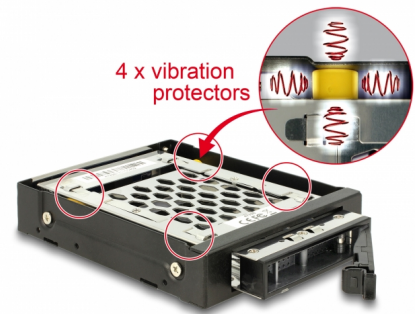

Delock 3.5" mobilställ för 1 x 2.5" SATA/SAS HDD/SSD med vibrationsskydd

Beskrivning

Detta gedigna mobilställ av metall från Delock kan installeras i en ledig 3.5"-plats på en dator och säkerställer 360 ° vibrationskydd mot horisontella och vertikala vibrationer genom de inbyggda gummiskydden. En 2.5" SATA- eller SAS-hårddisk kan skruvas fast i ramen. Vid användning av en SAS-enhet krävs det en SAS-styrenhet. Det mobila stället har ett knapplås för att förhindra obehörig åtkomst. Funktionen hot swap (byte under körning) möjliggör att en hårddisk byts ut under användning. Dessutom har SATA-kontakten på utsidan av enheten en låsport, vilket säkerställer att SATA-kablarna klickar på plats, samt är skyddade mot vibrationer. Mobilstället kan användas överallt där datorn utsätts för vibrationer. För ett extra inre fack för det snabba hårddisksutbytet finns artikel [47229 från Delock](#) tillgängligt.

Artikelnummer 47228

EAN: 4043619472284

Ursprungsland: China

Paket: Retail Box

Specialfunktioner

- „360° vibrationskydd“ mot horisontella och vertikala vibrationer

Specifikationer

- För installation på en tillgänglig 3,5"-kortplats
- Anslutning:
 - insida:
 - 1 x SATA 6 Gb/s / SAS 12 Gb/s 29-stifts hona
 - utsida:
 - 1 x SATA 6 Gb/s 22-stifts hane med låsport
- Lämplig för 2.5" SATA / SAS HDD / SSD:
 - HDD-höjd upp till 15 mm
 - stöder 5 V HDD / SSD
- Dataöverföringshastighet:
 - SATA upp till 6 Gb/s
 - SAS upp till 12 Gb/s

- Med knapplås
- Hot Swap
- Oberoende av operativsystem, ingen drivrutinsinstallation krävs

Systemkrav

- Dator med ett ledigt 3.5" tums monteringsutrymme
- En ledig SATA / SAS-port

Paketets innehåll

- 3.5" mobilt rack
- 2.5" mobilställ med inre fack
- 1 x kabel SATA 22-stifts hona med metallklämma > SATA 15-stifts hane och SATA 7-stifts hona, ca. 30 cm
- 1 x kabel SATA 7-stifts hona med metallklämma > SATA 7-stifts hona med metallklämma, ca. 50 cm
- 2 x nycklar
- 4 x skruvar för stället
- 4 x skruvar för hårddisken