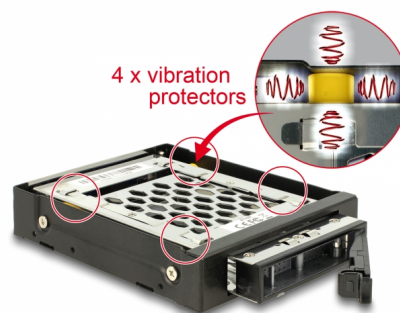

Delock 3.5" przenośny stelaż dla 1 x 2.5" HDD SATA / SAS / SSD z zabezpieczeniem przed drganiami

Opis

Ten solidny metalowy przenośny stelaż firmy Delock można zainstalować w wolnej wnęce 3.5" komputera PC i zapewnić 360° zabezpieczenie przed drganiami w poziomie i w pionie, dzięki wbudowanym gumowym ochroniaczom. 2.5" dysk twardy SATA lub SAS można przykręcić do ramy. Do działania z napędem SAS wymagany jest kontroler SAS. Przenośny stelaż jest wyposażony w blokadę na kluczyk w celu zabezpieczenia przed nieautoryzowanym dostępem. Funkcja wymiany bez wyłączenia (hot swap), umożliwia wymianę dysku twardego podczas działania. Co więcej, wtyka SATA na zewnątrz urządzenia ma port blokady, który zapewnia zatrzaśnięcie kabli SATA na miejsce i ochronę przed drganiami. Przenośny stelaż może być używany, gdy komputer PC jest narażony na drgania. Jako dodatkowa taca wewnętrzna do szybkiej zmiany dysku twardego, jest dostępny [element 47229 firmy Delock](#).

Numer artykułu 47228

EAN: 4043619472284

Kraj pochodzenia: China

Opakowanie: Retail Box

Cechy szczególne

- „Zabezpieczenie przed drganiami 360°“ w poziomie i w pionie

Szczegóły techniczne

- Do instalacji w dostępnej kieszeni 3.5"
- Złącze:
 - wewnętrzne:
 - 1 x 29-pinowe SATA 6 Gb/s / SAS 12 Gb/s żeński
 - zewewnętrzne:
 - 1 x 22-pinowe SATA 6 Gb/s męski z portem zatrzaśkowym
- Odpowiednia do 2.5"-calowego dysku twardego / SSD SATA / SAS:
 - Wysokość dysku twardego do 15 mm
 - obsługuje HDD / SSD zasilane napięciem 5 V prądu stałego
- Szybkość transmisji danych:
 - SATA do 6 Gb/s

Zawartość opakowania

- 3.5" kieszeń
- 2.5" taca wewnętrzna stelaża przenośnego
- 1 x żeńskie 22 pinowe złącze kabla SATA z metalowym zatrzaskiem > 15 pinowe, męskie złącze SATA i 7 pinowe, żeńskie złącze SATA, około 30 cm
- 1 x żeńskie 7 pinowe złącze kabla SATA z metalowym zatrzaskiem > 7 pinowe, żeńskie złącze SATA z metalowym zatrzaskiem, około 50 cm
- 2 x klucze
- 4 x śruby stelaża
- 4 x śruby dysku twardego