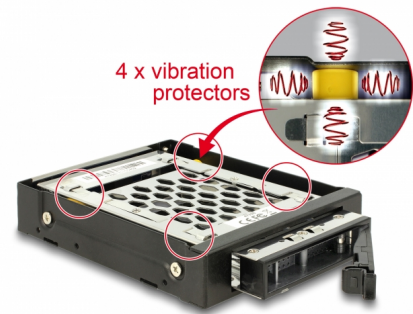

Delock Mobilni okvir od 3.5" za 1 SATA/ SAS tvrdi disk/ elektronički disk od 2.5" sa zaštitom od vibracija

Opis

Delockov mobilni okvir od čvrstog metala može se ugraditi u slobodno ležište od 3.5" na računalu, a ugrađeni gumeni odbojnici pružaju zaštitu od vibracija u kutu od 360°. SATA ili SAS tvrdi disk od 2.5" može se vijcima pričvrstiti za okvir. Za rad sa SAS pogonom trebat će vam SAS kontroler. Mobilni okvir opremljen je bravom s ključem, koja onemogućuje neovlašteni pristup. Funkcija brze zamjene omogućuje zamjenu tvrdog diska za vrijeme rada. Osim toga, SATA utikač na vanjskoj strani uređaja opremljen je priključkom za zaključavanje sa zaštitom od vibracija, koji SATA kabelima omogućuje nasjedanje na mjesto. Mobilni okvir koristite u slučajevima kada je računalu izloženo vibracijama. [Delockov artikl 47229](#) služi kao dodatna unutarnja ladica za brzu zamjenu tvrdog diska.

Predmet br. 47228

EAN: 4043619472284

Zemlja podrijetla: China

Pakiranje: Retail Box

Posebne značajke

- „Zaštita od vibracija u rasponu 360°“ u horizontalnom i vertikalnom smjeru

Tehnički podaci

- Za ugradnju u slobodno ležište od 3.5"
- Priključak:
iznutra:
1 x 29-pinski SATA 6 Gb/s / SAS 12 Gb/s, ženski
izvana:
1 x 22-pinski SATA 6 Gb/s, muški priključak sa zaključavanjem
- Prikladno za SATA / SAS HDD / SSD veličine 2.5":
visina HDD-a do 15 mm
podrška za 5 V HDD / SSD
- Brzina prijenosa podataka:
SATA do 6 Gb/s
SAS do 12 Gb/s

Sadržaj pakiranja

- Prijenosni stalak 3.5"
- Unutarnja ladica s mobilnim okvirom od 2.5"
- 1 SATA kabel s 22-polnim ženskim priključkom i metalnom obujmicom > SATA 15-polni muški priključak i SATA 7-polni ženski, cca 30 cm
- 1 SATA kabel s 7-polnim ženskim priključkom i metalnom obujmicom > SATA 7-polni ženski priključak s metalnom obujmicom cca 50 cm
- 2 tipke
- 4 vijka za modul
- 4 vijka za tvrdi disk