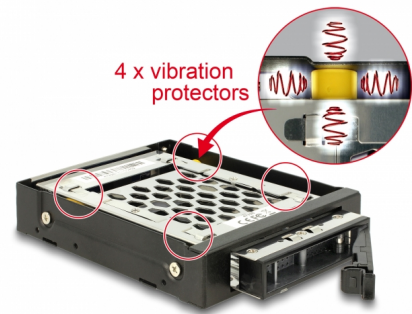

# Delock Κινητό ράφι 3.5" για δίσκο 1 x 2,5" SATA / SAS HDD / SSD με προστασία ενάντια στις δονήσεις

## Περιγραφή

Αυτό το στερεό μεταλλικό κινητό ράφι από τη Delock μπορεί να εγκατασταθεί σε ένα ελεύθερο φατνίο 3.5" ενός υπολογιστή και εξασφαλίζει προστασία 360° ενάντια στους οριζόντιους και κάθετους κραδασμούς μέσω των ενσωματωμένων λαστιχένιων προφυλακτών. Ένας σκληρός δίσκος 2,5" SATA ή SAS μπορεί να βιδωθεί στο πλαίσιο. Για λειτουργία μαζί με δίσκο SAS, απαιτείται ένας ελεγκτής SAS. Το κινητό ράφι είναι εξοπλισμένο με ένα πλήκτρο κλειδώματος ώστε να αποτραπεί τυχόν μη εξουσιοδοτημένη πρόσβαση. Η λειτουργία hot swar επιτρέπει την ανταλλαγή του σκληρού δίσκου κατά τη διάρκεια της λειτουργίας. Επιπλέον, το βύσμα SATA στην εξωτερική πλευρά της συσκευής διαθέτει θύρα κλειδώματος η οποία εξασφαλίζει ότι τα καλώδια SATA θα ασφαλισουν σταθερά στη θέση τους και ότι προστατεύονται από κραδασμούς. Το κινητό ράφι μπορεί να χρησιμοποιηθεί οποιαδήποτε στιγμή ο Η/Υ υπόκειται σε κραδασμούς. [Το στοιχείο 47229 από τη Delock](#) είναι διαθέσιμο ως επιπλέον εσωτερικός δίσκος για τη γρήγορη αλλαγή του σκληρού δίσκου.