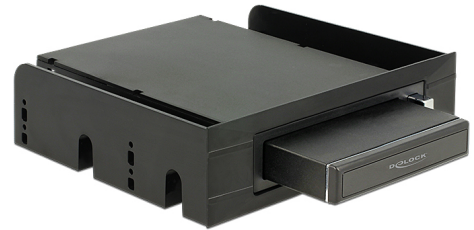

Delock 3.5" / 5.25" Κινητό rack για σκληρούς δίσκους SATA 2.5" και δίσκους SSD

Περιγραφή

Αυτός ο φορητός στατήρας της Delock μπορεί να εγκατασταθεί σε bay 3.5" ή 5.25" του υπολογιστή σας. Περιλαμβάνει ένα περίβλημα για σκληρούς δίσκους SATA 2.5" ή SSD, που μπορεί να τίθεται σε λειτουργία είτε σε κινητό rack μέσω SATA ή εξωτερικά μέσω USB.

Συσκευασία: Retail Box

Προδιαγραφές

- Φορητός στατήρας για εγκατάσταση σε bay 3.5" ή 5.25"
- Για σύνδεση εσωτερικά μέσω SATA ή εξωτερικά μέσω USB 3.0
- Περίβλημα 2.5":
 - εσωτερικά:
 - 1 x SATA 22 ακίδων, αρσενική
 - εξωτερικά:
 - 1 x SATA 22 ακίδων, θηλυκό
 - 1 x USB 3.0 τύπου Micro-B, θηλυκό
- Πλαίσιο 3.5":
 - εσωτερικά:
 - 1 x SATA 22 ακίδων, αρσενική
 - πίσω πλευρά:
 - 1 x θηλυκή SATA 7 ακίδων
 - 1 x συνδετήρας τροφοδοσίας 4 ακροδεκτών
- Κατάλληλο για SATA HDD / SSD 2.5":
 - Ύψος HDD έως 9,5 mm
 - SATA HDD / SSD έως 6 Gb/s
 - HDD / SSD έως 2 TB
- Κουμπί εξαγωγής στο πλαίσιο 3.5"

- Ταχύτητα μεταφοράς δεδομένων:
USB 3.0 έως 5 Gb/s
SATA έως 6 Gb/s
- Ένδειξη LED για πρόσβαση σε ρεύμα και δεδομένα
- Διαστάσεις (ΜκΠκΥ):
Περίβλημα 2.5" περίπου 131,5 x 80 x 16,5 mm
Φορητός στατήρας 3.5" περίπου 165 x 102 x 25,2 mm
Πλαίσιο εγκατάστασης 5.25" περίπου 139 x 148 x 42 mm
- Καλώδιο μεταφοράς δεδομένων:
1 x καλώδιο USB 3.0 τύπου Micro-B αρσενικό σε USB 3.0 τύπου-A αρσενικό περ. 60 εκ.
(συμπεριλαμβανομένου συνδέσμου)
1 x καλώδιο SATA 7 ακίδων αρσενικό σε SATA 7 ακίδων αρσενικό περ. 54 εκ.
(συμπεριλαμβανομένου συνδέσμου)
1 x καλώδιο τροφοδοσίας 4 ακίδων θηλυκό σε αρσενικό 4 ακίδων περ. 13,5 εκ.
(συμπεριλαμβανομένου συνδέσμου)

Περιεχόμενα συσκευασίας

- Περίβλημα 2.5"
- Φορητός στατήρας 3.5"
- Πλαίσιο εγκατάστασης 5.25"
- Καλώδιο Micro USB 3.0 σε USB 3.0-A
- Καλώδιο SATA 7 ακίδων
- Καλώδιο τροφοδοσίας 4 ακίδων
- Κατσαβίδι
- βίδες
- Εγχειρίδιο χρήστη