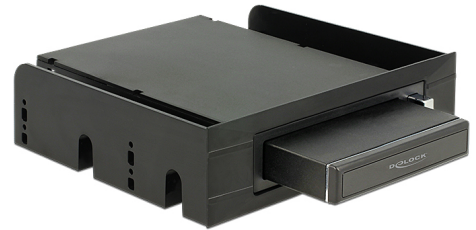

Delock 3.5" / 5.25" Mobilní rámeček pro 2.5" SATA hard disky a SSD

Popis

Výměnný rámeček Delock může být instalován do 3.5" nebo 5.25" pozice na vašem počítači. Obsahuje pouzdro pro 2.5" SATA hard disky nebo SSD, jež mohou být provozovány přímo v mobilním rámečku přes SATA nebo externě přes USB.

Poznámka

Při nákupu volitelného 2.5" pouzdra ([položka p/n 47226](#)), lze snadno měnit více pevných disků nebo SSD.

Číslo produktu 47213

EAN: 4043619472130

Země původu: China

Balení: Kartonová krabice

Technické detaily

- Výměnný rámeček pro instalaci do 3.5" nebo 5.25" pozice
- Pro interní připojení přes SATA nebo externí přes USB 3.0
- 2.5" pouzdro:
 - interní:
 - 1 x SATA 22 pin samec
 - externí:
 - 1 x SATA 22 pin samice
 - 1 x USB 3.0 Typ Micro-B samice
- 3.5" rámeček:
 - interní:
 - 1 x SATA 22 pin samec
 - zadní:
 - 1 x SATA 7 pin samice
 - 1 x 4 pinový napájecí konektor
- Vhodné pro 2.5" SATA HDD / SSD:
 - výška HDD do 9,5 mm
 - SATA HDD / SSD až do 6 Gb/s
 - HDD / SSD až do 2 TB
- Tlačítko pro vysunutí na 3.5" rámečku

- Rychlost přenosu dat:
USB 3.0 až do 5 Gb/s
SATA až do 6 Gb/s
- LED indikující napájení a přístup
- Rozměry (DxŠxV):
2.5" pouzdro cca. 131,5 x 80 x 16,5 mm
3.5" výměnný rámeček cca. 165 x 102 x 25,2 mm
5.25" instalační rámeček cca. 139 x 148 x 42 mm
- Datový kabel:
1 x kabel USB 3.0 Typ Micro-B samec na USB 3.0 Typ-A samec ca. 60 cm (včetně konektoru)
1 x kabel SATA 7 pin samec na SATA 7 pin samec ca. 54 cm (včetně konektoru)
1 x napájecí kabel 4 pin samice na 4 pin samec ca. 13.5 cm (včetně konektorů)