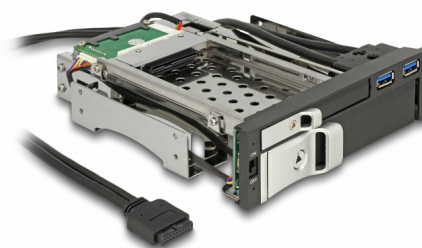

Delock 5.25" Mobilní výměnný rámeček pro 1 x 2.5" + 1 x 3.5" SATA HDD + 2 x USB 3.0 porty

Popis

Výměnný rámeček je určen k instalaci do volné 5.25" pozice stolního počítače. Rámeček umožňuje vložení 2.5" SATA HDD i 3.5" a vyměnit je kdykoli. Dále mobilní rámeček nabízí dva USB 3.0 porty pro připojení dalších USB zařízení.

Číslo produktu 47209

EAN: 4043619472093

Země původu: China

Balení: Kartonová krabice

Speciální vlastnosti

- Ochrana proti vibracím, která chrání pevný disk před nárazy
- Stabilizace pevného disku mechanickou pružinou
- Řídící deska pro automatické vypnutí HDD v případě otevření "dvířek"

Technické detaily

- Určeno pro 5.25" pozici
- Konektor:
Přední strana:
1 x 2.5" SATA HDD pozice
1 x 3.5" SATA HDD pozice
2 x USB 3.0 Typ-A samice
1 x On-/ Off vypínač
Zadní strana:
2 x SATA 22 pin samec
1 x 19 pin USB 3.0 pin konektor samice
- Vhodné pro všechny 2.5" SATA HDD a 3.5" SATA HDD až do 6 Gb/s

- Vhodné pro 2.5" SATA HDD / SSD s výškou HDD až do 9,5 mm
- Rychlost přenosu dat až 6 Gb/s
- Výměnný rámeček se zámkem na klíček
- 2 x LED indikátor
- Hot Swap
- Nezávislé na operačním systému, nevyžaduje instalaci žádných ovladačů