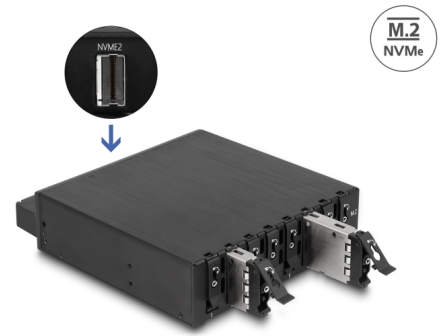

# Delock 5.25" Κινητή Βάση για 8 x M.2 NVMe SSD με Λεπτό σύνδεσμο SAS SFF-8654

## Περιγραφή

Αυτή η σταθερή μεταλλική κινητή βάση της Delock μπορεί να εγκατασταθεί σε μια πύλη 5.25" ενός PC, IPC ή περίβλημα εξυπηρετητή και επιτρέπει τη λειτουργία έως και 8 M.2 NVMe SSD. Για να διασφαλίσετε τη μέγιστη ταχύτητα σε κάθε θύρα, κάθε υποδοχή διαθέτει τον δικό της Λεπτό σύνδεσμο SAS SFF-8654.

## Δίσκος με κλειδί, κλειδαριά και ελατήρια

Το κινητό ράφι είναι εξοπλισμένο με ένα πλήκτρο κλειδώματος ώστε να αποτραπεί τυχόν μη εξουσιοδοτημένη πρόσβαση. Ο σταθερός φορέας μετάλλου διαθέτει ράβδους στο πάνω και το κάτω μέρος οι οποίες μειώνουν τις δονήσεις και για αυτό τον λόγο υποστηρίζουν τη χρήση της σε κινητές συσκευές.

## Προδιαγραφές

- Συνδετήρας:
  - εσωτερικά:
    - 8 x Υποδοχή κλειδιού M M.2
  - εξωτερικά:
    - 8 x Slim SAS SFF-8654 4i, θηλυκό
    - 2 x 4 υποδοχή ρεύματος ακίδων