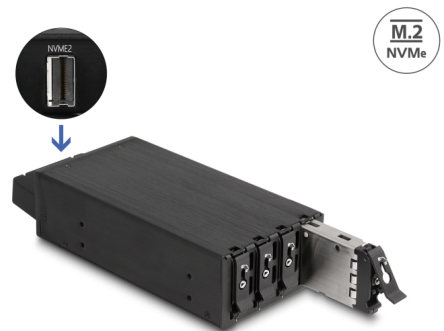

Delock Mobilt ställ för smala fack för 4 x M.2 NVMe SSD med Slim SAS SFF-8654-anslutning

Beskrivning

Mobilställ av solid metall från Delock som kan installeras i en dator med hjälp av en valbar ram. Dessutom är det möjligt att använda det mobila stället direkt i ett serverställ eller 19"-förvaringshölje. För att säkerställa maximal hastighet vid varje uttag har varje spår sin egen Smal SAS SFF-8654-anslutning.

Snabbyte av SSD

Tack var specialmekanismen kan SSD bytas ut snabbt och enkelt. T.ex. säkerhetskopiering av data kan göras och lagras på en säker plats.

Fack med nyckelhål och fjädring

Det mobila stället har ett knapplås för att förhindra obehörig åtkomst. Stabil bricka av metall som har fjädringar på ovan- och undersidan för att minska vibrationer och därför ger stöd för användning i mobila enheter.

Notera

Var extra uppmärksam att facket är intryckt hela vägen annars kan ingen anslutning till SSD-enheter upprättas.

Artikelnummer 47126

EAN: 4043619471263

Ursprungsland: China

Paket: Låda

Specifikationer

- Anslutning:
 - intern:
 - 4 x M.2 M-nyckel uttag
 - extern:
 - 4 x Slim SAS SFF-8654 4i hona
 - 1 x 4 pin Diskett hane
- M.2-bricka:
 - 1 x M.2-nyckel M-uttag hane
 - 1 x M.2 M-nyckel uttag
- Kompatibel med PCI Express V4.0

- Gränssnitt: PCIe / NVMe
- Stödjer M.2-moduler i 2280-, 2260-, 2242- och 2230-format med M-nyckel eller B+M-nyckel baserat på PCIe
- Maximal höjd för komponenterna i modulen: 1,5 mm tillämpning av dubbelsidiga monterade moduler som stöds
- 4 x LED-indikatorer
- 1 x fläkt
- Startbar, från UEFI-version 2.3.1
- M.2-bricka av metall
- Stödjer NVM Express (NVMe)
- Stödjer S.M.A.R.T.
- Nyckellås
- Mått (LxBxH): ca 174 x 72 x 40 mm