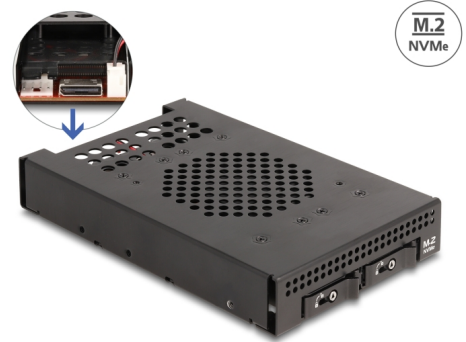

Delock Mobilni stalak od 3.5" za 2 x M.2 NVMe SSD s OcuLink SFF-8612 priključkom

Opis

Ovaj čvrsti metalni mobilni stalak tvrtke Delock može se instalirati u 3.5" ležište računala i ima dva M.2 utora u formatu 2280, 2260, 2242 ili 2230.

Brza zamjena SSD

Zbog posebnog mehanizma SSD mogu se brzo i lako zamijeniti. Primjerice, pričuvne kopije podataka mogu se uzeti i pohraniti na sigurno mjesto.

Ladica s bravom s ključem i oprugama

Mobilni okvir opremljen je bravom s ključem, koja onemogućuje neovlašteni pristup. Stabilni nosač od metala ima opruge na vrhu i dnu koje smanjuju vibracije i time podržava njegovu uporabu u mobilnom uređaju.

Napomena

Posebna pažnja potrebna je kod potpunog umetanja pretinca, a u protivnom ne može se uspostaviti veza s SSD-om.

Predmet br. 47070

EAN: 4043619470709

Zemlja podrijetla: China

Pakiranje: Kutija

Tehnički podaci

- Priključak:
  - Mobilni stalak:
    - unutarnji:
      - 2 x M.2 kod M utor
    - vanjski:
      - 2 x OCuLink SFF-8612, ženski
      - 2 x 4-pinski Floppy muški
      - 2 x 2-polna priključnica za ventilatora
    - M.2 pretinac:
      - 1 x M.2 kod M muški
      - 1 x M.2 kod M utor
- Kompatibilno s PCI Express V4.0