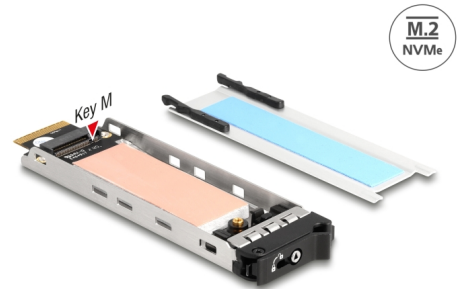

Delock Mobil-rack belső tálca 1 x M.2 NVMe SSD a 47028 / 47042 / 47070 / 47072 / 47111 / 47117 / 47126 / 47129 számú mobil-rackhez

Leírás

Ez a Delock mobil-rack belső tálca lehetővé teszi egy M.2 csatlakoztató felület installálását 2280, 2260, 2242 vagy 2230 formátumban és kompatibilis a 47028 / 47042 / 47070 / 47072 / 47111 / 47117 / 47126 / 47129 számú mobil-rackkel.

Tálca kulcs zárakkal és rugókkal

A mobil rack kulcszárral van ellátva, ami megakadályozza az illetéktelen hozzáférést. A fém biztos hordozó rugókkal ellátott a felső és alsó részen ezzel csökkentve a vibrációt.

Tételszám 47037

EAN: 4043619470372

Származási hely: China

Csomag: Doboz

Műszaki adatok

- Csatlakozó:
 - 1 x M.2 M-kulcs dugó
 - 1 x M.2 M-kulcs nyílás
- Csatolófelület: PCIe / NVMe
- M.2 modulok használatát támogatja 2280, 2260, 2242 és 2230 formátumban PCIe alapú M- vagy B+M-kulccsal
- Az összetevők maximális magassága a modulon: A kétoldalas összeszerelt modulok 1,5 mm-es alkalmazása támogatott
- Anyaga: fém
- Működési hőmérséklet: -40 °C ~ 85 °C

Képek

Interface

Külső:	1 x M.2 M-kulcs dugó
Belső:	1 x M.2 M-kulcs nyílás