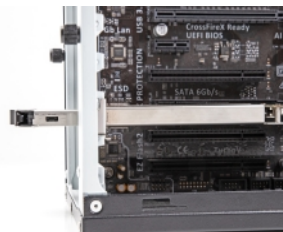

Delock Mobil-rack belső tálca 1 x M.2 NVMe SSD a 47028 / 47042 / 47070 / 47072 / 47111 / 47117 / 47126 / 47129 számú mobil-rackhez

Leírás

Ez a Delock mobil-rack belső tálca lehetővé teszi egy M.2 csatlakoztató felület installálását 2280, 2260, 2242 vagy 2230 formátumban és kompatibilis a 47028 / 47042 / 47070 / 47072 / 47111 / 47117 / 47126 / 47129 számú mobil-rackkel.

Tálca kulcs zárakkal és rugókkal

A mobil rack kulcszárral van ellátva, ami megakadályozza az illetéktelen hozzáférést. A fém biztos hordozó rugókkal ellátott a felső és alsó részen ezzel csökkentve a vibrációt.

Tételszám 47037

EAN: 4043619470372

Származási hely: China

Csomag: Doboz

Műszaki adatok

- Csatlakozó:
 - 1 x M.2 M-kulcs dugó
 - 1 x M.2 M-kulcs nyílás
- Csatolófelület: PCIe / NVMe
- M.2 modulok használatát támogatja 2280, 2260, 2242 és 2230 formátumban PCIe alapú M- vagy B+M-kulccsal
- Az összetevők maximális magassága a modulon: A kétoldalas összeszerelt modulok 1,5 mm-es alkalmazása támogatott
- Anyaga: fém
- Működési hőmérséklet: -40 °C ~ 85 °C

Képek

Interface

Külső:	1 x M.2 M-kulcs dugó
Belső:	1 x M.2 M-kulcs nyílás