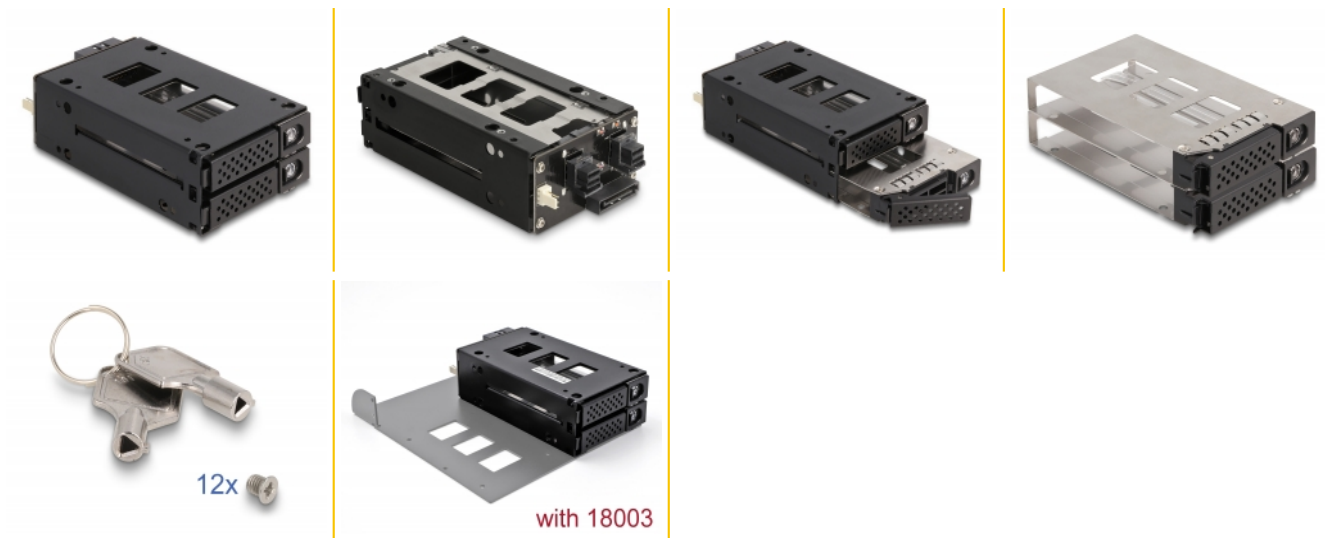

Delock Raft mobil subțire pentru compartiment de 2 x SSD 2.5" U.2 NVMe cu cadru de 5.25"

Descriere scurta

Acest raft mobil din metal solid de la Delock poate fi instalat într-un compartiment liber de 5.25" al unui PC cu ajutorul cadrului inclus. În plus, este, de asemenea, posibil să utilizați raftul mobil direct într-un raft server sau o carcasă de stocare de 19".

Schimbarea rapidă a unităților de SSD

Datorită mecanismului special, SSD-urile pot fi schimbate rapid și ușor. De exemplu, pot fi preluate și stocate într-un loc sigur copii de rezervă a datelor.

Panou cu cheie de blocare și arcuri

Țara de origine: China

Pachet: Box

Detalii tehnice

- Conectori:
 - intern:
 - 2 x SFF-8639 mamă
 - extern:
 - 2 x SFF-8643 mamă
 - 1 x SATA, 15 pini tată
 - 1 x conector cu știft de 3 pini pentru ventilator
- Adekvat pentru U.2 NVMe SSD de 2.5":
 - Înălțime hard disk de până la 15 mm
- Rată de transfer a datelor de până la 32 Gbps
- Interfață: PCIe Rev. 3.0
- Blocare taste
- 4 x indicator cu LED
- Dimensiunii (LxlxÎ): aprox. 140 x 72 x 40 mm
- Dimensiunii cadru de 5.25" (LxlxÎ): aprox. 145 x 140 x 42 mm

Pachetul contine

- Rack mobil
- 2 x tavă interioară rack mobil cu interfața de 2.5"
- 1 x Cadru de 5.25"
- 2 x cheie
- Șuruburi
- Manual de utilizare

Imagini

General

Suitable for data medium:	height up to 15.0 mm
Supported operating system:	Linux Kernel 5.4 or above Windows 10 32-bit Windows 10 64-bit Windows 8.1 32-Bit Windows 8.1 64-Bit Windows Server 2019 Windows 11