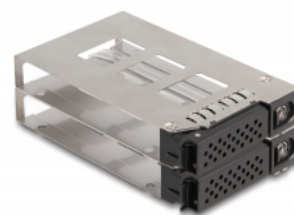

Delock Κινητή Σχάρα Λεπού Θαλάμου για 2 x 2.5" U.2 NVMe SSD με πλαίσιο 5.25"

Περιγραφή

Αυτή η συμπαγής μεταλλική κινητή σχάρα της Delock μπορεί να εγκατασταθεί σε έναν ελεύθερο θάλαμο 5.25" ενός PC με τη βοήθεια του συμπεριλαμβανόμενου πλαισίου. Επιπλέον, είναι δυνατή η χρήση της κινητής σχάρας απευθείας σε μια σχάρα εξυπηρετητή ή ένα περίβλημα αποθήκευσης των 19".

Δίσκος με κλειδί, κλειδαριά και ελατήρια

Το κινητό ράφι είναι εξοπλισμένο με ένα πλήκτρο κλειδώματος ώστε να αποτραπεί τυχόν μη εξουσιοδοτημένη πρόσβαση. Ο σταθερός φορέας μετάλλου διαθέτει ελατήρια στο πάνω και κάτω μέρος τα οποία μειώνουν τις δονήσεις.

Προδιαγραφές

- Συνδετήρας:
 - εσωτερικά:
 - 2 x SFF-8639 θηλυκό
 - εξωτερικά:
 - 2 x θηλυκός SFF-8643
 - 1 x SATA 15 ακίδων, αρσενικό
 - 1 x 3 ακίδων κεφαλίδα για ανεμιστήρα
- Κατάλληλο για U.2 NVMe SSD 2.5":
 - Ύψος HDD έως 15 mm
- Ρυθμός μεταφοράς δεδομένων της τάξης των 32 Gbps
- Διεπαφή: PCIe Rev. 3.0
- Κλειδαριά κλειδιού
- 4 x Ένδειξη LED
- Διαστάσεις (ΜxΠxΥ): περ. 140 x 72 x 40 mm

Περιεχόμενα συσκευασίας

- Φορητός στατήρας
- 2 x κινητό ράφι με εσωτερικό δίσκο 2.5"
- Πλαίσιο 5.25"
- 2 x πλήκτρα
- Βίδες
- Εγχειρίδιο χρήστη

Εικόνες

General

Suitable for data medium:	height up to 15.0 mm
Supported operating system:	Linux Kernel 5.4 or above Windows 10 32-bit Windows 10 64-bit Windows 8.1 32-Bit Windows 8.1 64-Bit Windows Server 2019 Windows 11