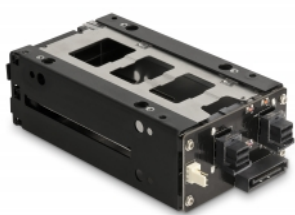

Delock Κινητή Σχάρα Λεπού Θαλάμου για 2 x 2.5" U.2 NVMe SSD με πλαίσιο 5.25"

Περιγραφή

Αυτή η συμπαγής μεταλλική κινητή σχάρα της Delock μπορεί να εγκατασταθεί σε έναν ελεύθερο θάλαμο 5.25" ενός PC με τη βοήθεια του συμπεριλαμβανόμενου πλαισίου. Επιπλέον, είναι δυνατή η χρήση της κινητής σχάρας απευθείας σε μια σχάρα εξυπηρετητή ή ένα περίβλημα αποθήκευσης των 19".

Δίσκος με κλειδί, κλειδαριά και ελατήρια

Το κινητό ράφι είναι εξοπλισμένο με ένα πλήκτρο κλειδώματος ώστε να αποτραπεί τυχόν μη εξουσιοδοτημένη πρόσβαση. Ο σταθερός φορέας μετάλλου διαθέτει ελατήρια στο πάνω και κάτω μέρος τα οποία μειώνουν τις δονήσεις.

Προδιαγραφές

- Συνδετήρας:
 - εσωτερικά:
 - 2 x SFF-8639 θηλυκό
 - εξωτερικά:
 - 2 x θηλυκός SFF-8643
 - 1 x SATA 15 ακίδων, αρσενικό
 - 1 x 3 ακίδων κεφαλίδα για ανεμιστήρα
- Κατάλληλο για U.2 NVMe SSD 2.5":
 - Ύψος HDD έως 15 mm
- Ρυθμός μεταφοράς δεδομένων της τάξης των 32 Gbps
- Διεπαφή: PCIe Rev. 3.0
- Κλειδαριά κλειδιού
- 4 x Ένδειξη LED
- Διαστάσεις (ΜxΠxΥ): περ. 140 x 72 x 40 mm

Περιεχόμενα συσκευασίας

- Φορητός στατήρας
- 2 x κινητό ράφι με εσωτερικό δίσκο 2.5"
- Πλαίσιο 5.25"
- 2 x πλήκτρα
- Βίδες
- Εγχειρίδιο χρήστη

Εικόνες

General

Suitable for data medium:	height up to 15.0 mm
Supported operating system:	Linux Kernel 5.4 or above Windows 10 32-bit Windows 10 64-bit Windows 8.1 32-Bit Windows 8.1 64-Bit Windows Server 2019 Windows 11