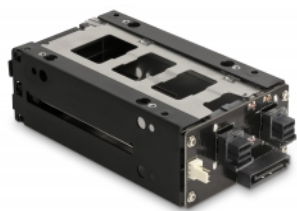

Systemové požadavky

- Linux Kernel 5.4 nebo vyšší
- Windows 8.1/8.1-64/10/10-64/11
- Windows Server 2019
- PC s volnou 5.25" pozicí
- Dva volné U.2 porty
- Napájecí zdroj s volným SATA napájecím konektorem

Obsah balení

- Mobilní rámeček
- 2 x 2.5" výměnný šuplík
- 1 x 5.25" rámeček
- 2 x klíč
- Šroubky
- Uživatelská příručka

Příslušenství