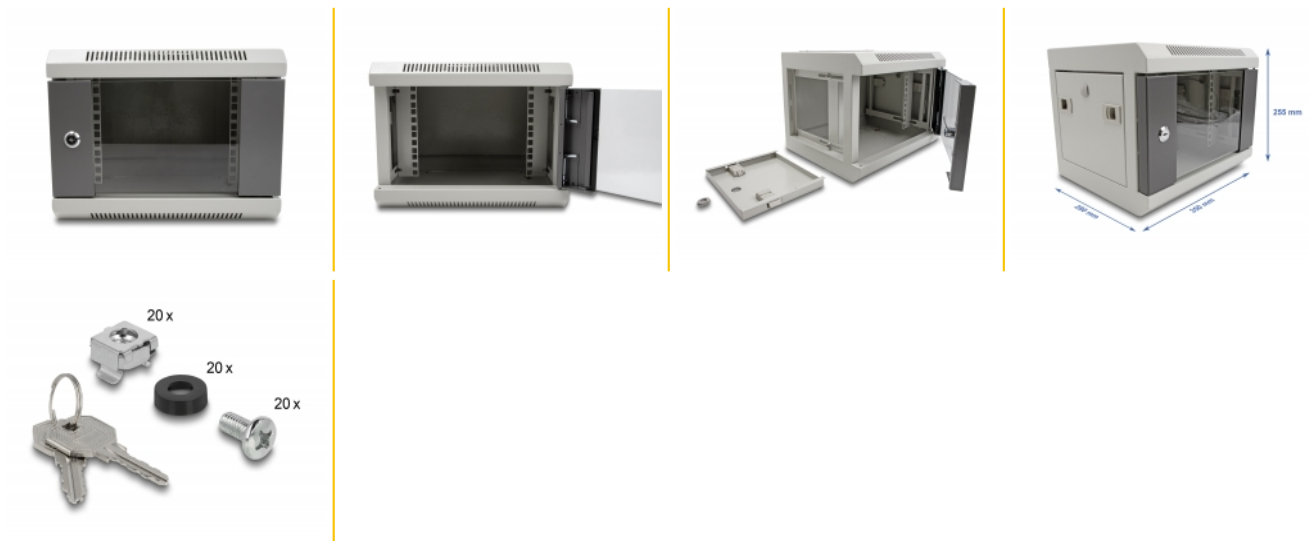

- Hálózati szekrény
- 2 x kulcs
- 20 x csavar M6
- 20 x alátét
- 20 x rögzítő anyacsavar

Képek