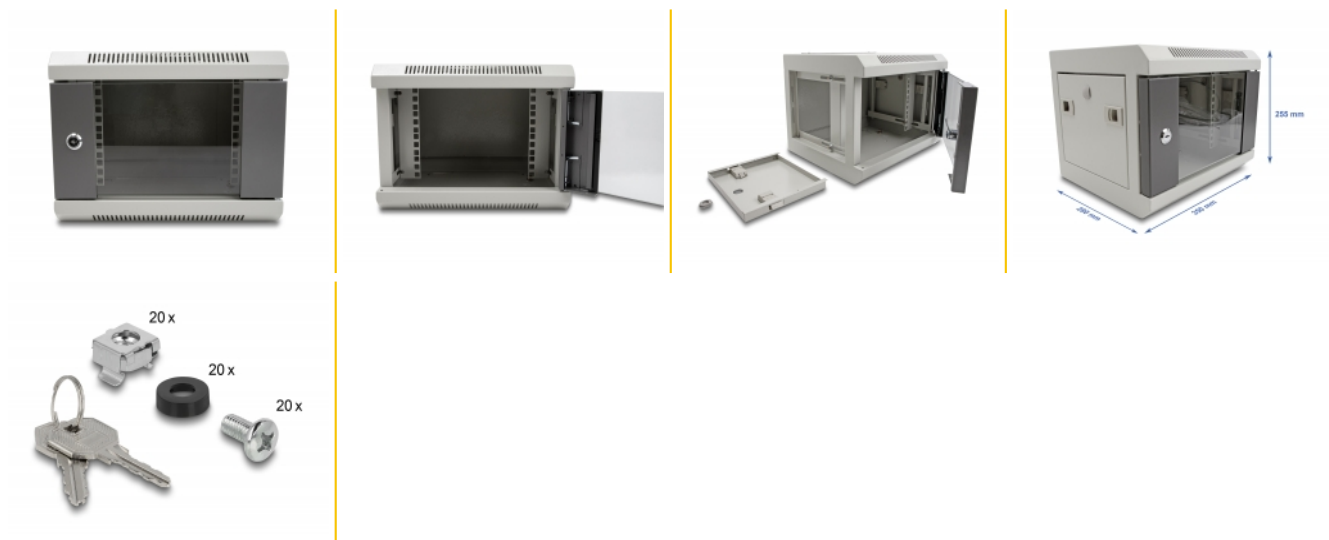

- Cabinet de rețea
- 2 x cheie
- 20 x șuruburi M6
- 20 x Șaibă
- 20 x piulițe cușcă

Imagini