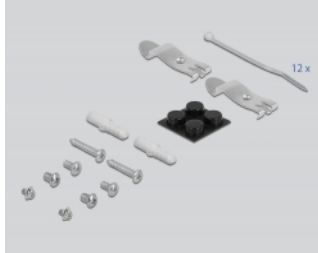

Delock Panel de conexiones Keystone de 12 puertos negro

Descripción

Este panel de conexiones de Delock puede utilizarse como caja de conexiones en la pared o en armarios. Además, se incluyen clips para el montaje en carril DIN.

Número de elemento 43415

EAN: 4043619434152

Pais de origen: China

Paquete: White Box

Detalles técnicos

- 12 puertos Keystone de 19,2 x 14,9 mm
- Enrutamiento de cables de 180°
- Apantallado
- Carcasa metálica
- Color: negro
- Dimensiones (LxANxAL): aprox. 232,0 x 112,5 x 45,2 mm

Contenido del paquete

- Panel de conexiones Keystone
- 2 clips para carril DIN
- 2 tornillos
- 12 brida

Image

General

Mounting type:	wall DIN rail
----------------	------------------

Physical characteristics

Carcasa color:	negro
Material de la carcasa:	metal
Longitud:	232 mm
Width:	112.5 mm
Height:	45.2 mm