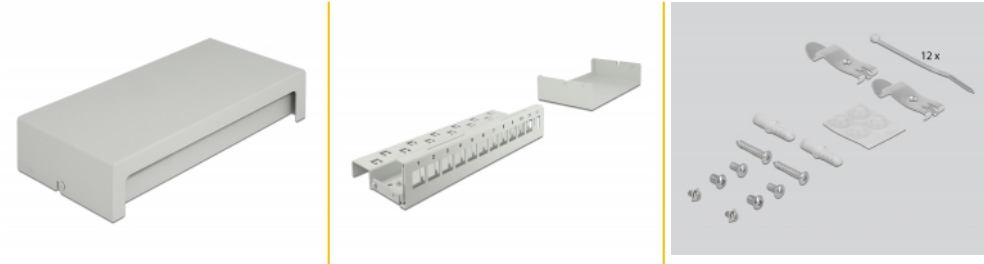

Delock Panneau de distribution Keystone, 12 ports, gris

Description

Ce panneau de distribution de Delock peut être utilisé dans un boîtier de connexion sur le mur ou dans des logements. De plus, des clips sont inclus pour le montage de rail DIN.

N° produit 43414

EAN: 4043619434145

Pays d'origine: China

Emballage: White Box

Détails techniques

- 12 ports Keystone 19,2 x 14,9 mm
- Acheminement de câble à 180°
- Blindé
- Boîtier métallique
- Couleur : gris
- Dimensions (LxlxH) : env. 232,0 x 112,5 x 45,2 mm

Contenu de l'emballage

- Panneau de distribution Keystone
- 2 clips de rail DIN
- 2 vis
- 12 collier de serrage

Image

General

Mounting type:	wall DIN rail
----------------	------------------

Physical characteristics

Boîtier couleur:	gris
Matériau du boîtier :	métal
Longueur:	232 mm
Width:	112.5 mm
Height:	45.2 mm