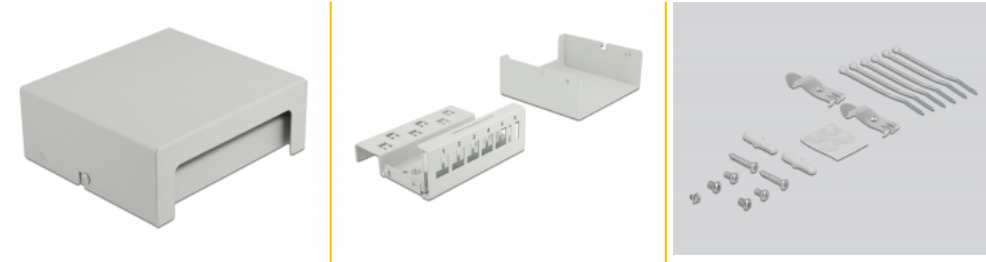

## Descriere scurta

Acest panou de patch-uri de la Delock poate fi utilizat ca cutie de joncțiune pe perete sau în incinte. Suplimentar, sunt incluse cleme pentru montarea pe șină DIN.

Grație dimensiunilor standardizate, acesta este adecvat pentru montarea simplă cu fixare a modulelor Keystone cu 6 porturi.

## Notă

Din cauza designului îngust, pot fi utilizate numai modulele Keystone până la maximum 18,0 mm lățime.

**Nr. 43410**

EAN: 4043619434107

Țara de origine: China

Pachet: White Box

## Detalii tehnice

- 6 porturi Keystone, 19,2 x 14,9 mm
- Traseu de direcționare a cablului la 180°
- Ecranat
- Carcasă din metal
- Culoare: gri
- Dimensiunii (Lxlxl): aprox. 123,5 x 112,5 x 45,2 mm

## Imagini

**General**

Mounting type:	wall DIN rail
----------------	------------------

**Physical characteristics**

Carcasa uloare:	gri
Material carcasă:	metal
Lungime:	123.5 mm
Width:	112.5 mm
Height:	45.2 mm