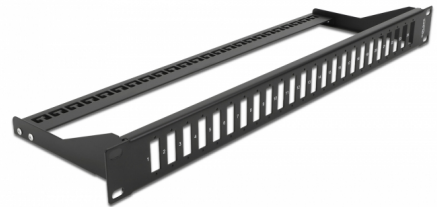

Delock 19" szálpanel 24 db. SC Duplex / LC Quad -hez

Leírás

Ez a Delock csatlakozó panel 19" állványba szerelhető. 24 rögzítési pontot biztosít SC Duplex vagy LC Quad adapterek egyedi csoportja számára.

Tételszám 43406

EAN: 4043619434060

Származási hely: China

Csomag: Doboz

Műszaki adatok

- 19" hosszú sínekbe rögzítéshez, 1U
- Négyzetes kivágás: 26,2 x 9,6 mm
- Csavarnyílás magassága: kb. 30,7 mm
- Kivehető feszültségmentesítő
- Borítás szín: fekete
- Méretek (HxSzxM): kb. 482,6 x 150,0 x 43,6 mm

A csomag tartalma

- 19" csatlakozó panel

General

Mounting type:	19 in
----------------	-------

Physical characteristics

Borítás szín:	fekete
Depth:	150 mm
Width:	482,6 mm
Height:	43,6 mm