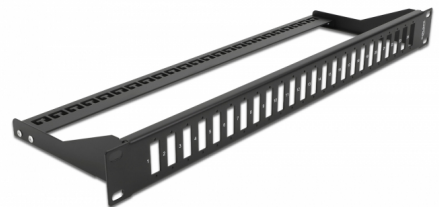

# Delock 19" Fiberpanel för 24 x SC-duplex / LC-quad

## Beskrivning

Patchpanel från Delock som kan monteras i en 19"-rack. Den erbjuder 24 installationsutrymmen för individuell montering av SC-duplex- eller LC-quadadapterar.

## Specifikationer

- För montering i 19" rackar, 1U
- Rektangulär utskärning: 26,2 x 9,6 mm
- Skruvhåldelning: ca 30,7 mm
- Avtagbar dragavlastning
- Hölje färg: svart
- Mått (LxBxH): ca 482,6 x 150,0 x 43,6 mm

## Paketets innehåll

- 19" patchpanel