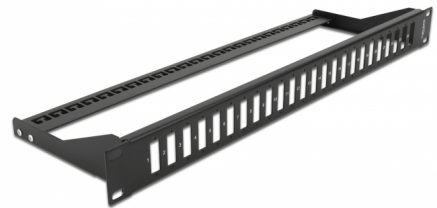

Delock Panel światłowodowy 19" dla 24 x SC Duplex / LC Quad

Opis

Panel Delock można zamontować w szafie 19". Zapewnia 24 pozycje instalacji do indywidualnego montażu adapterów SC Duplex lub LC Quad.

Numer artykułu 43406

EAN: 4043619434060

Kraj pochodzenia: China

Opakowanie: Box

Szczegóły techniczne

- Do montowania w szafie 19", 1U
- Otwór prostokątny: 26,2 x 9,6 mm
- Wysokość otworu na śrubkę: ok. 30,7 mm
- Usztywniacz, ochrona przed zagięciem
- Obudowa kolor: czarny
- Wymiary (DxSxW): ok. 482,6 x 150,0 x 43,6 mm

Zawartość opakowania

- 19" panel przepustowy

General

Mounting type:	19 in
----------------	-------

Physical characteristics

Obudowa kolor:	czarny
Depth:	150 mm
Width:	482,6 mm
Height:	43,6 mm