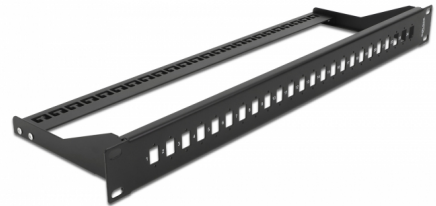

Delock 19" szálpanel 24 db. SC Simplex / LC Duplex -hez

Leírás

Ez a Delock csatlakozó panel 19" állványba szerelhető. 24 rögzítési pontot biztosít SC Simplex vagy LC Duplex adapterek egyedi csoportja számára.

Tételszám 43405

EAN: 4043619434053

Származási hely: China

Csomag: White Box

Műszaki adatok

- 19" hosszú sínekbe rögzítéshez, 1U
- Négyzetes kivágás 13,3 x 9,6 mm méretben
- Csavarnyílás magassága: kb. 18,0 mm
- Kivehető feszültségmentesítő
- Borítás szín: fekete
- Méretek (HxSzxM): kb. 482,6 x 150,0 x 43,6 mm

A csomag tartalma

- 19" csatlakozó panel

General

Mounting type:	19 in
----------------	-------

Physical characteristics

Borítás szín:	fekete
Depth:	150 mm
Width:	482,6 mm
Height:	43,6 mm