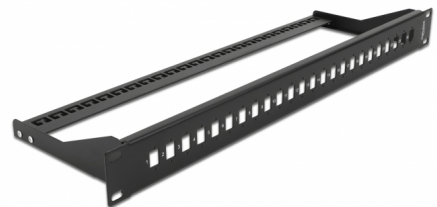

Delock 19" Fiberpanel för 24 x SC-simplex / LC-duplex

Beskrivning

Patchpanel från Delock som kan monteras i en 19"-rack. Den erbjuder 24 installationsutrymmen för individuell montering av SC-simplex- eller LC-duplexadapterar.

Artikelnummer 43405

EAN: 4043619434053

Ursprungsland: China

Paket: White Box

Specifikationer

- För montering i 19" rackar, 1U
- Rektangulär utskärning 13,3 x 9,6 mm
- Skruvhåldelning: ca 18,0 mm
- Avtagbar dragavlastning
- Hölje färg: svart
- Mått (LxBxH): ca 482,6 x 150,0 x 43,6 mm

Paketets innehåll

- 19" patchpanel

General

Mounting type:	19 in
----------------	-------

Physical characteristics

Hölje färg:	svart
Depth:	150 mm
Width:	482,6 mm
Height:	43,6 mm