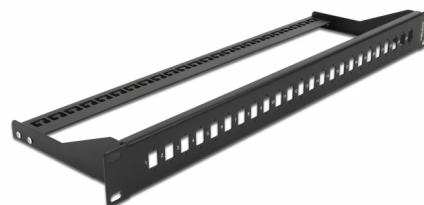

Delock 19" Panou din fibră pentru 24 x SC Simplex / LC Duplex

Descriere scurta

Acest panou de programare de la Delock poate fi montat într-un 19" raft. Acesta oferă 24 de spații de instalare, pentru asamblarea individuală a adaptoarelor SC Simplex sau LC Duplex.

Nr. 43405

EAN: 4043619434053

Țara de origine: China

Pachet: White Box

Detalii tehnice

- Pentru montare în suporturi de 19", 1U
- Decupaj dreptunghiular 13,3 x 9,6 mm
- Distanță orificiu șurub: cca 18,0 mm
- Amortizor detașabil
- Carcasa uitoare: negru
- Dimensiunii (Lxlxl): aprox. 482,6 x 150,0 x 43,6 mm

Pachetul contine

- Panou de programare de 19"

General

Mounting type:	19 in
----------------	-------

Physical characteristics

Carcasa uloare:	negru
Depth:	150 mm
Width:	482,6 mm
Height:	43,6 mm