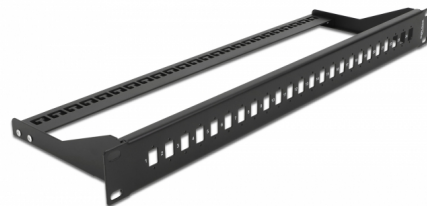

Delock Panel światłowodowy 19" dla 24 x SC Simplex / LC Duplex

Opis

Panel Delock można zamontować w szafie 19". Zapewnia 24 pozycje instalacji do indywidualnego montażu adapterów SC Simplex lub LC Duplex.

Numer artykułu 43405

EAN: 4043619434053

Kraj pochodzenia: China

Opakowanie: White Box

Szczegóły techniczne

- Do montowania w szafie 19", 1U
- Otwór prostokątny 13,3 x 9,6 mm
- Wysokość otworu na śrubkę: ok. 18,0 mm
- Usztywniacz, ochrona przed zagięciem
- Obudowa kolor: czarny
- Wymiary (DxSxW): ok. 482,6 x 150,0 x 43,6 mm

Zawartość opakowania

- 19" panel przepustowy

General

Mounting type:	19 in
----------------	-------

Physical characteristics

Obudowa kolor:	czarny
Depth:	150 mm
Width:	482,6 mm
Height:	43,6 mm