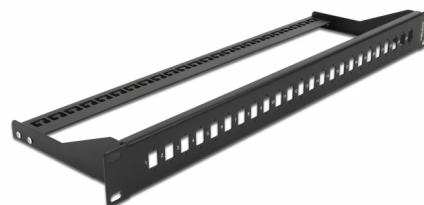

# Delock Panneau 19" de fibre pour 24 SC Simplex / LC Duplex

## Description

Ce panneau de distribution de Delock peut être monté sur un rack de 19". Il offre 24 espaces d'installation pour le montage individuel d'adaptateurs SC Simplex or LC Duplex.

**N° produit 43405**

## Détails techniques

- Pour le montage dans des racks 19", 1U
- Ouverture rectangulaire 13,3 x 9,6 mm
- Pas du trou de vis : env. 18,0 mm
- Réducteur de tension amovible
- Boîtier couleur: noir
- Dimensions (LxlxH) : env. 482,6 x 150,0 x 43,6 mm

## Physical characteristics

Boitier couleur:	noir
Depth:	150 mm
Width:	482,6 mm
Height:	43,6 mm