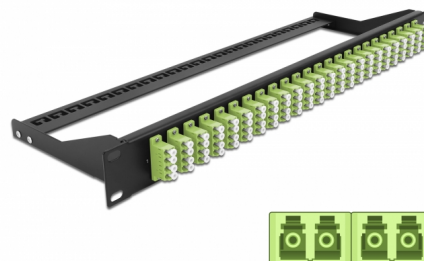

Delock 19" száloptikás csatlakozó panel 24 portos LC Quad citromzöld

Leírás

Ez a Delock csatlakozó panel 19" állványba szerelhető. A panel elülső és hátsó aljzatai kényelmes csatlakozást biztosítanak a száloptika patch kábelek számára.

Tételszám 43404

EAN: 4043619434046

Származási hely: China

Csomag: White Box

Műszaki adatok

- Csatlakozó:
 - 24 x LC Quad hüvely >
 - 24 x LC Quad hüvely
- Szín: citromzöld
- 96 db. OM5, többszörös módozatú szálhoz
- Cirkónia kerámiából készült kábelátvezető, védősapkával
- 19" hosszú sínekbe rögzítéshez, 1U
- Kivehető feszültségmentesítő
- Borítás szín: fekete
- Méretek (HxSzxM): kb. 482,6 x 150,0 x 43,6 mm

A csomag tartalma

- 19" csatlakozó panel

General

Mounting type:	19 in
----------------	-------

Physical characteristics

Borítás szín:	fekete
Depth:	150 mm
Width:	482,6 mm
Height:	43,6 mm