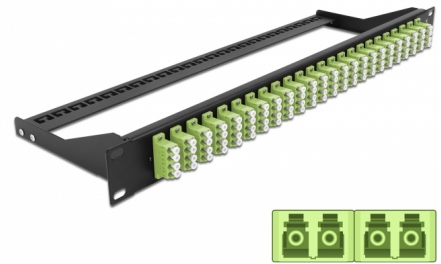

Delock 19" Fiberpatchpanel 24 portar LC Quad limegrön

Beskrivning

Patchpanel från Delock som kan monteras i en 19"-rack. Uttagen på fronten och baksidan på panelen möjliggör enkel anslutning av fiberpatchkablar.

Artikelnummer 43404

EAN: 4043619434046

Ursprungsland: China

Paket: White Box

Specifikationer

- Anslutning:
24 x LC Quad hona >
24 x LC Quad hona
- Färg: limegrön
- För 96 OM5-Multimodefiber
- Zirkonkeramikbeslag med skyddskåpa
- För montering i 19" rackar, 1U
- Avtagbar dragavlastning
- Hölje färg: svart
- Mått (LxBxH): ca 482,6 x 150,0 x 43,6 mm

Paketets innehåll

- 19" patchpanel

General

Mounting type:	19 in
----------------	-------

Physical characteristics

Hölje färg:	svart
Depth:	150 mm
Width:	482,6 mm
Height:	43,6 mm