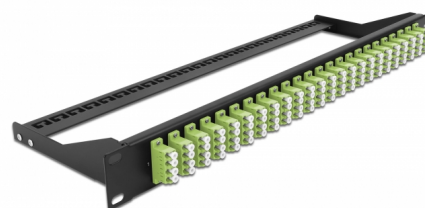

Delock Panou de programare de 19" din fibră, 24 porturi LC Quad, verde lime

Descriere scurta

Acest panou de programare de la Delock poate fi montat într-un 19" raft. Mufele de pe partea din față și din spate a panoului asigură conexiuni convenabile pentru cablu de legătură din fibre.

**Nr. 43404**

EAN: 4043619434046

Țara de origine: China

Pachet: White Box

Detalii tehnice

- Conectori:
 - 24 x mamă LC Quad >
 - 24 x mamă LC Quad
- Culoare: verde lime
- Pentru 96 de fibre cu un Multimode OM5
- Ferulă ceramică din zirconiu, cu capac de protecție
- Pentru montare în suporturi de 19", 1U
- Amortizor detașabil
- Carcasa uitoare: negru
- Dimensiunii (LxlxÎ): aprox. 482,6 x 150,0 x 43,6 mm

Pachetul contine

- Panou de programare de 19"

General

| | |
|----------------|-------|
| Mounting type: | 19 in |
|----------------|-------|

Physical characteristics

| | |
|-----------------|----------|
| Carcasa uloare: | negru |
| Depth: | 150 mm |
| Width: | 482,6 mm |
| Height: | 43,6 mm |