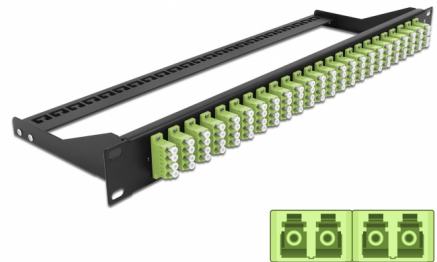

Delock Panel frontowy optyczny 19", 24 porty LC Quad, limonka

Opis

Panel Delock można zamontować w szafie 19". Wtyki na froncie i plecach zapewniają wygodne połączenia krosownicy optycznej.

Numer artykułu 43404

EAN: 4043619434046

Kraj pochodzenia: China

Opakowanie: White Box

Szczegóły techniczne

- Złącze:
 - 24 x LC Quad żeński >
 - 24 x LC Quad żeński
- Kolor: limonka
- Do światłowodów wielomodowy 96 OM5
- Tulejka z ceramiki cyrkonowej z zaślepką
- Do montowania w szafie 19", 1U
- Usztywniacz, ochrona przed zagięciem
- Obudowa kolor: czarny
- Wymiary (DxSxW): ok. 482,6 x 150,0 x 43,6 mm

Zawartość opakowania

- 19" panel przepustowy

General

Mounting type:	19 in
----------------	-------

Physical characteristics

Obudowa kolor:	czarny
Depth:	150 mm
Width:	482,6 mm
Height:	43,6 mm