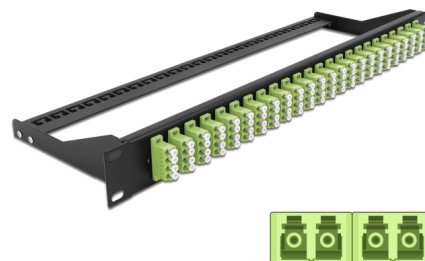

# Delock 19" Fibre Patch ploča s 24 ulaza LC Quad limeta zelena

## Opis

Ova Patch ploča tvrtke Delock može se montirati na 19" nosač. Utikači na prednjoj i stražnjoj strani ploče omogućavaju praktične spojeve za Fibre Patch kabel.

## Tehnički podaci

- Priključak:
  - 24 x LC Quad ženski >
  - 24 x LC Quad ženski
- Boja: limeta zelena
- Za 96 OM5 višemedni vlakna
- Cirkonijev keramički prsten s poklopcem za zaštitu
- Za montažu u 19" nosačima, 1U
- Uklonjivo rasterećenje
- Kućište boja: crno
- Mjere (DxŠxV): oko 482,6 x 150,0 x 43,6 mm

## Sadržaj pakiranja

- 19 inčna patch ploča