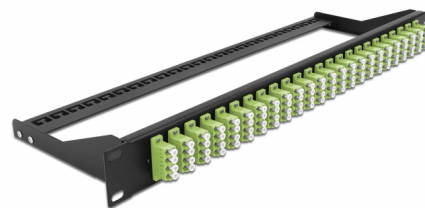

Delock Pannello patch in fibra da 19" a 24 porte LC Quad verde acido

Descrizione

Questo pannello patch Delock può essere montato su un rack da 19". I jack sulla parte anteriore e posteriore del pannello forniscono comode connessioni per il cavo patch in fibra.

Articolo n. 43404

EAN: 4043619434046

Paese di origine: China

Pacchetto: White Box

Dettagli tecnici

- Connettori:
24 x LC Quad femmina >
24 x LC Quad femmina
- Colore: verde acido
- Per 96 fibre Multimode OM5
- Spinotto in ceramica di zirconio con tappo di protezione
- Per il montaggio in rack da 19", 1U
- Estensimetro rimovibile
- Custodia colore: nero
- Dimensioni (LxPxA): ca. 482,6 x 150,0 x 43,6 mm

Contenuto della confezione

- Pannello patch da 19"

General

| | |
|----------------|-------|
| Mounting type: | 19 in |
|----------------|-------|

Physical characteristics

| | |
|------------------|----------|
| Custodia colore: | nero |
| Depth: | 150 mm |
| Width: | 482,6 mm |
| Height: | 43,6 mm |