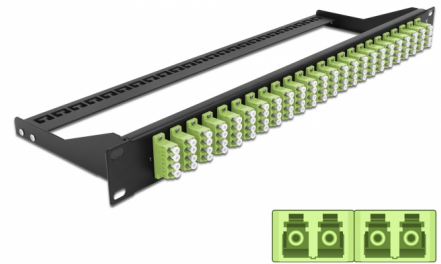

Delock Panneau de distribution 19" en fibre, 24 ports LC Quad, vert citron

Description

Ce panneau de distribution de Delock peut être monté sur un rack de 19". Les jacks à l'avant et l'arrière du panneau offrent des connexions pratiques pour une jarretière optique.

N° produit 43404

EAN: 4043619434046

Pays d'origine: China

Emballage: White Box

Détails techniques

- Connecteurs :
 - 24 x LC Quad femelle >
 - 24 x LC Quad femelle
- Couleur : vert citron
- Pour 96 fibres OM5 multimode
- Férule en céramique de zircone avec capuchon de protection
- Pour le montage dans des racks 19", 1U
- Réducteur de tension amovible
- Boîtier couleur: noir
- Dimensions (LxIxH) : env. 482,6 x 150,0 x 43,6 mm

Contenu de l'emballage

- Panneau de distribution 19"

General

Mounting type:	19 in
----------------	-------

Physical characteristics

Boitier couleur:	noir
Depth:	150 mm
Width:	482,6 mm
Height:	43,6 mm