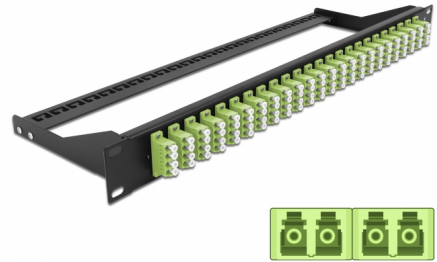

Delock Optický Patch panel rozměru 19", 24 portů, LC Quad, žlutozelená

Popis

Tento spojovací panel značky Delock lze namontovat do 19" racku. Konektory na přední a zadní straně panelu zajišťují spolehlivé připojení k optickému spojovacímu kabelu.

Číslo produktu 43404

EAN: 4043619434046

Země původu: China

Balení: White Box

Technické detaily

- Konektor:
 - 24 x LC Quad samice >
 - 24 x LC Quad samice
- Barva: žlutozelená
- Pro 96 multimód vláken OM5
- Zirkonický keramický kroužek s ochranou krytkou
- K montáži do 19" racků, 1U
- Odnímatelné ochrany pro odlehčení v tahu
- Pouzdro barva: černá
- Rozměry (DxŠxV): cca. 482,6 x 150,0 x 43,6 mm

Obsah balení

- 19" patch panel

General

Mounting type:	19 in
----------------	-------

Physical characteristics

Pouzdro barva:	černá
Depth:	150 mm
Width:	482,6 mm
Height:	43,6 mm